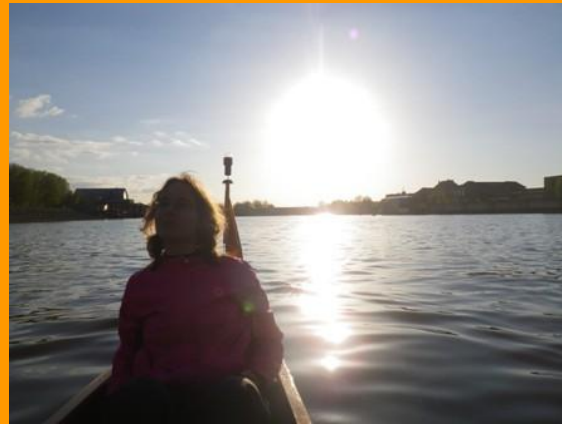

Wanderrudergesellschaft "Die Wikinger" e.V.

Hansahafen

...mit Autotransporter

Kreuzfahrtterminal Hafencity

Untereibe

Reiherstieg mit Getreidesilo

Gooseelbe

Gemütliches Beisammensein nach Sternfahrt

Arbeitsdienst bei den Wikingern

Unser Bootshaus

Wanderrudergesellschaft "Die Wikinger" e.V.

Winterausflug Tatenberg

Müggendorfer Zooland

Hochzeit unter Freunden

Norderwerft, nördlicher Reiherstieg

Vorhafen Containerterminal Tollerort